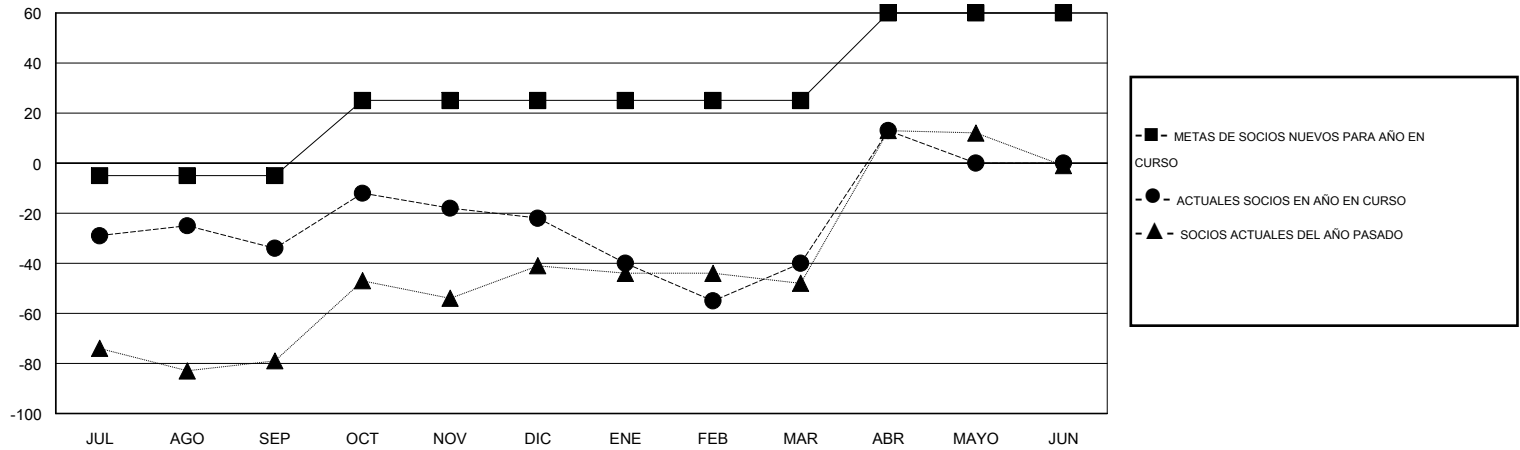

MONTHLY MEMBERSHIP PROGRESS REPORT

District S 2

Results as of: 4/30/2016

GMT: Pedro Marrello

UBICACIÓN BOLIVIA

GMT DE AE 3

Clubes					socios				
RESULTADOS DE 2015-2016					RESULTADOS DE 2015-2016				
TRIMESTRE	META DE CLUBES NUEVOS	NUEVOS CLUBES	CLUBES DADOS DE BAJA	GANANCIA/PÉRDIDA NETA	TRIMESTRE	META DE SOCIOS NUEVOS	SOCIOS FUNDADORES Y SOCIOS AÑADIDOS	SOCIOS DADOS DE BAJA	GANANCIA/PÉRDIDA NETA
JUL/AGO/SEP	0	0	0	0	JUL/AGO/SEP	-5	37	71	-34
OCT/NOV/DIC	1	0	0	0	OCT/NOV/DIC	30	33	21	12
ENE/FEB/MAR	0	0	0	0	ENE/FEB/MAR	0	24	42	-18
ABR/MAYO/JUN	1	0	0	0	ABR/MAYO/JUN	35	53	0	53

METAS Y CIFRA ACUMULATIVA DE CLUBES NUEVOS

METAS Y CIFRA ACUMULATIVA DE SOCIOS

CLUBES DADOS DE BAJA: 0	26 CLUBS OF 40 AÑADIERON 1 O MÁS SOCIOS NUEVOS	<u>DISTRIBUCIÓN POR SEXO</u>
		MASCULINO 529 (60.25%)
		FEMENINO 349 (39.75%)
<u>SOCIOS DADOS DE BAJA</u>	CLIC AQUÍ PARA DATOS DE SALUD DE CLUB	SOCIOS EN UNIDAD FAMILIAR 188
FALLECIDOS 2		CABEZA DE FAMILIA 77
CLUB CANCELADO 0		NO ES CABEZA DE FAMILIA 111
OTRO 132		
TOTAL 134		