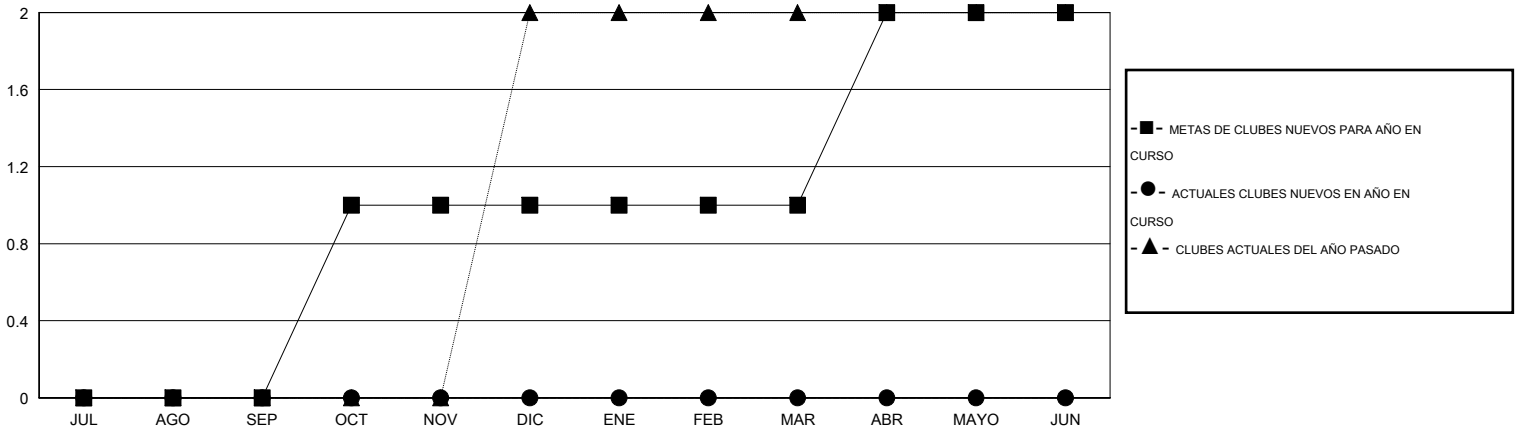

MONTHLY MEMBERSHIP PROGRESS REPORT

District S 2

Results as of: 4/30/2016

GMT: Pedro Marrello

UBICACIÓN BOLIVIA

GMT DE AE 3

Clubes					socios				
RESULTADOS DE 2015-2016					RESULTADOS DE 2015-2016				
TRIMESTRE	META DE CLUBES NUEVOS	NUEVOS CLUBES	CLUBES DADOS DE BAJA	GANANCIA/PÉRDIDA NETA	TRIMESTRE	META DE SOCIOS NUEVOS	SOCIOS FUNDADORES Y SOCIOS AÑADIDOS	SOCIOS DADOS DE BAJA	GANANCIA/PÉRDIDA NETA
JUL/AGO/SEP	0	0	0	0	JUL/AGO/SEP	-5	37	71	-34
OCT/NOV/DIC	1	0	0	0	OCT/NOV/DIC	30	33	21	12
ENE/FEB/MAR	0	0	0	0	ENE/FEB/MAR	0	24	42	-18
ABR/MAYO/JUN	1	0	0	0	ABR/MAYO/JUN	35	53	0	53

METAS Y CIFRA ACUMULATIVA DE CLUBES NUEVOS

METAS Y CIFRA ACUMULATIVA DE SOCIOS

CLUBES DADOS DE BAJA: 0	26 CLUBS OF 40 AÑADIERON 1 O MÁS SOCIOS NUEVOS	<u>DISTRIBUCIÓN POR SEXO</u>
		MASCULINO 529 (60.25%)
		FEMENINO 349 (39.75%)
<u>SOCIOS DADOS DE BAJA</u>	CLIC AQUÍ PARA DATOS DE SALUD DE CLUB	SOCIOS EN UNIDAD FAMILIAR 188
FALLECIDOS 2		CABEZA DE FAMILIA 77
CLUB CANCELADO 0		NO ES CABEZA DE FAMILIA 111
OTRO 132		
TOTAL 134		